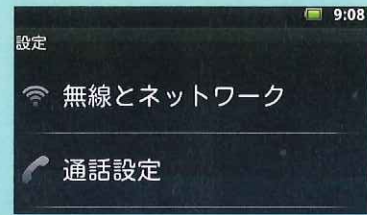

このWi-Fiスポットはインターネット回線を利用しない動画配信機能がありますが、同時に複数の利用者が閲覧されると画像が途切れたりする場合があります。

接続方法についてのサポートは行っておりませんのでご了承ください。

くわしくはアクセス時に表示される利用規約をご覧ください(規約承諾後にインターネットをご利用いただけます)

このステッカーのある場所で見られるにや!

「しまねはじまり」公式マスコットキャラクター「しまねっこ」

接続方法

iPhoneの場合

1 「設定」→Wi-Fiをタップしてください。

※または電波を拾ったときに表示される「ワイヤレスネットワーク」を選択して「SHIMANE_Wi-Fi」をタップしてください。

2 「Wi-Fiネットワーク」画面でWi-Fiをオンにし、「SHIMANE_Wi-Fi」をタップしてください。画面上部の「3G」マークが波のような電波マークになったら接続完了です。

Android 携帯の場合

1 「設定」→Wi-Fiをタップしてください。

2 Wi-Fiを使用可能にし、「Wi-Fi設定」をタップしてください。

3 「Wi-Fi設定」画面で「SHIMANE_Wi-Fi」をタップしてください。画面上部の「3G」マークが波のような電波マークになったら接続完了です。

「しまねはじまりWi-Fi」のお問い合わせ
島根県商工労働部観光振興課

TEL 0852-22-6909 (平日9:00~17:00) kankou@pref.shimane.lg.jp