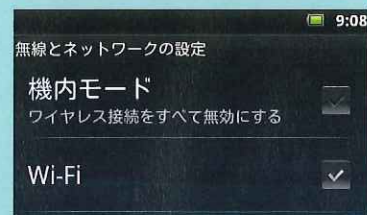

このWi-Fiスポットはインターネット回線を利用しない動画配信機能がありますが、同時に複数の利用者が閲覧されると画像が途切れたりする場合があります。

接続方法についてのサポートは行っておりませんのでご了承ください。

くわしくはアクセス時に表示される利用規約をご覧ください(規約承諾後にインターネットをご利用いただけます)

このステッカーのある場所で見られるにや!

「しまねはじまり」公式マスコットキャラクター「しまねっこ」

接続方法

iPhoneの場合

1 「設定」→Wi-Fiをタップしてください。

※または電波を拾ったときに表示される「ワイヤレスネットワーク」を選択して「SHIMANE_Wi-Fi」をタップしてください。

2 「Wi-Fiネットワーク」画面でWi-Fiをオンにし、「SHIMANE_Wi-Fi」をタップしてください。画面上部の「3G」マークが波のような電波マークになったら接続完了です。

Android 携帯の場合

1 「設定」→Wi-Fiをタップしてください。

2 Wi-Fiを使用可能にし、「Wi-Fi設定」をタップしてください。

3 「Wi-Fi設定」画面で「SHIMANE_Wi-Fi」をタップしてください。画面上部の「3G」マークが波のような電波マークになったら接続完了です。

「しまねはじまりWi-Fi」のお問い合わせ
島根県商工労働部観光振興課

TEL 0852-22-6909 (平日9:00~17:00) kankou@pref.shimane.lg.jp