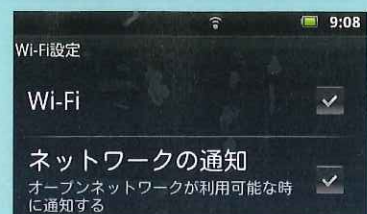

このWi-Fiスポットはインターネット回線を利用しない動画配信機能がありますが、同時に複数の利用者が閲覧されると画像が途切れたりする場合があります。

接続方法についてのサポートは行っておりませんのでご了承ください。

くわしくはアクセス時に表示される利用規約をご覧ください(規約承諾後にインターネットをご利用いただけます)

このステッカーのある場所で見られるにや!

「しまねはじまり」公式マスコットキャラクター「しまねっこ」

接続方法

iPhoneの場合

1 「設定」→Wi-Fiをタップしてください。

※または電波を拾ったときに表示される「ワイヤレスネットワーク」を選択して「SHIMANE_Wi-Fi」をタップしてください。

2 「Wi-Fiネットワーク」画面でWi-Fiをオンにし、「SHIMANE_Wi-Fi」をタップしてください。画面上部の「3G」マークが波のような電波マークになったら接続完了です。

Android 携帯の場合

1 「設定」→Wi-Fiをタップしてください。

2 Wi-Fiを使用可能にし、「Wi-Fi設定」をタップしてください。

3 「Wi-Fi設定」画面で「SHIMANE_Wi-Fi」をタップしてください。画面上部の「3G」マークが波のような電波マークになったら接続完了です。

「しまねはじまりWi-Fi」のお問い合わせ
島根県商工労働部観光振興課

TEL 0852-22-6909 (平日9:00~17:00) kankou@pref.shimane.lg.jp